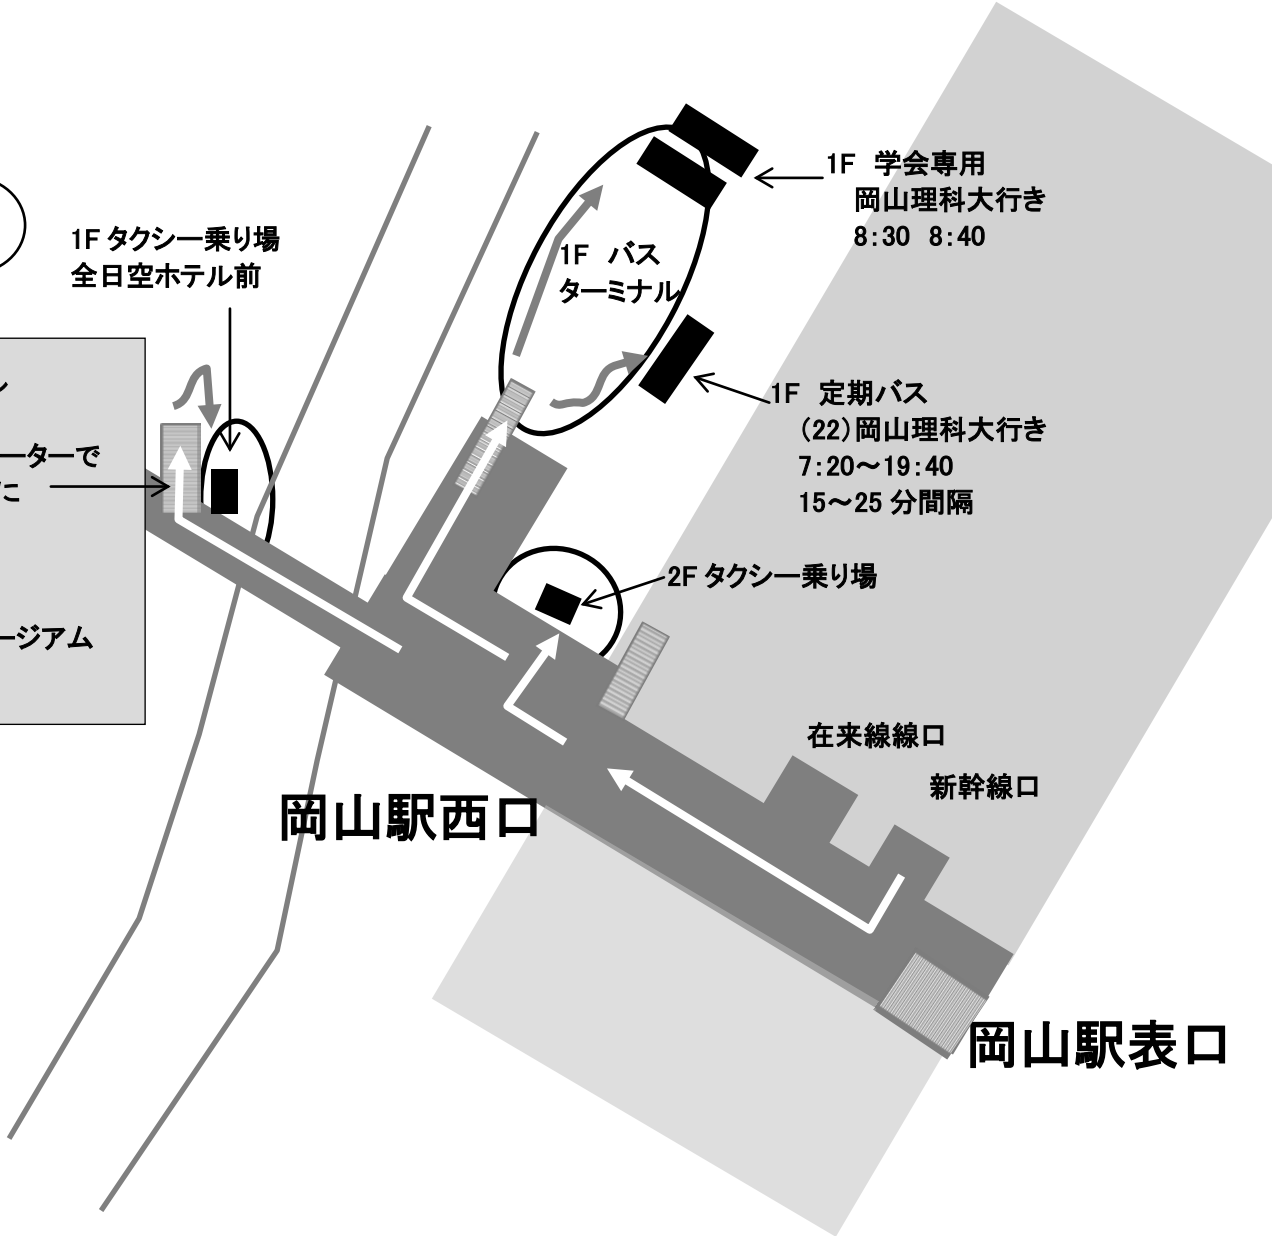

1F バス
ターミナル

1F 定期バス
(22)岡山理科大行き
7:20~19:40
15~25 分間隔

2F タクシー乗り場

岡山駅西口

在来線線口
新幹線口

岡山駅表口

A1 館

11F 意見交換会